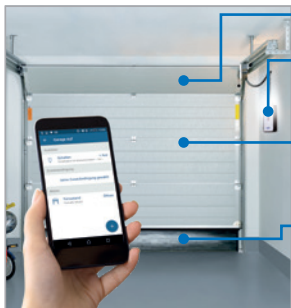

**AKTION
BIS ZUM
31.12.2022**

**AKTION
SMARTHOME**

MACHEN SIE IHR NOVOFERM
GARAGEN-SEKTIONALTOR SMART

STEUERN SIE IHR NOVOFERM GARAGEN-SEKTIONALTOR PER APP

Bei Neukauf oder Besitz eines Novoferm Garagentor-Antriebes (NovoPort®, Novomatic 423 und Novomatic 563 S) bzw. der Vorgänger-Modelle ab dem Baujahr 2016 können Besitzer eines Novoferm Garagen-Sektionaltors ihr Tor mit der Homematic IP App steuern. Diese ist kostenlos im App- oder Google Play Store erhältlich und damit für Apple- und Android-Systeme geeignet. Mit einer Fingerbewegung über den Touchscreen lässt sich das Tor bedienen. Auch in bereits bestehende Homematic IP SmartHome-Systeme kann die „Torsteuerung“ einfach eingebunden werden.

Gehen Sie mit Novoferm ein Stück weiter auf dem Weg zum „SmartHome“. Wir begleiten Sie gerne.

SMARTE TORSTEUERUNGS-FUNKTIONEN MIT DER HOME MATIC IP APP

- Öffnen und Schließen des Garagentores
- Steuerung der Beleuchtung des Garagentor-Antriebes
- Abfrage des aktuellen Torstatus (Offen/ Geschlossen)
- Lüftungsstellung zur optimalen Belüftung der Garage

STARTER-SET „HOME MATIC IP“ KOMPONENTEN

HOME MATIC IP ACCESS POINT

Überträgt die Daten zwischen allen SmartHome-Komponenten.

NOVOFERM HOME MATIC IP MODUL

Über eine Mini-USB-Schnittstelle wird das Aufsteckmodul am Garagentor-Antrieb angeschlossen. Es stellt die Verbindung zum Homematic IP Access Point her.